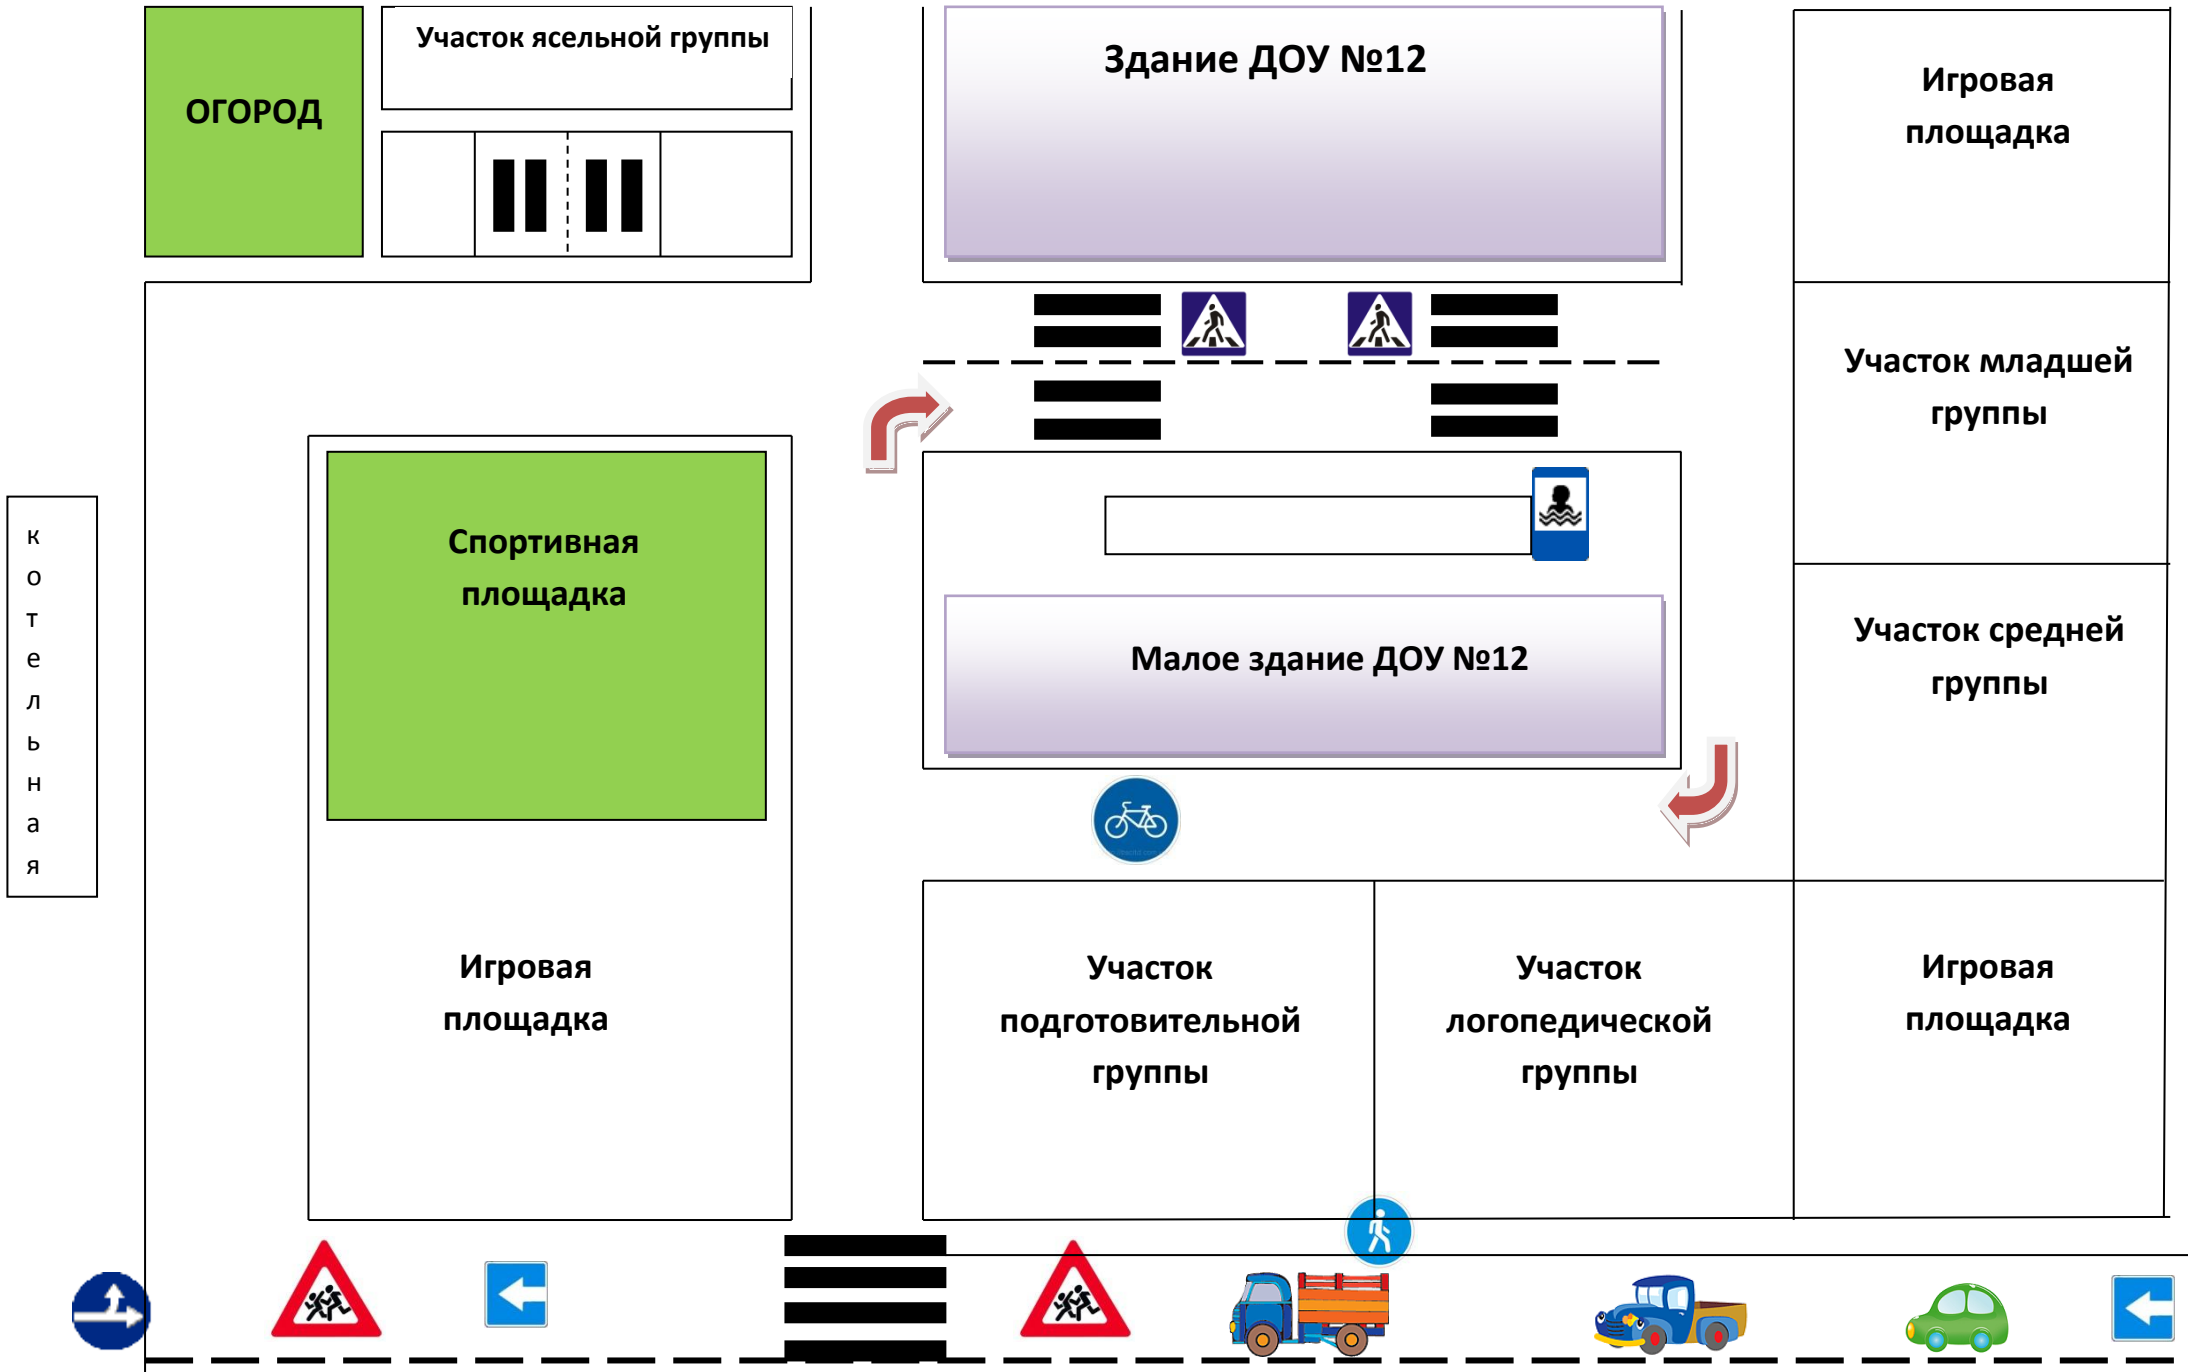

Схема транспортной площадки на участке МБДОУ №12

Схема движения технологических транспортных средств по территории МБДОУ детский сад №12 "Ромашка" к месту погрузки-разгрузки

Схема движения воспитанников по территории МБДОУ детский сад №12 "Ромашка"