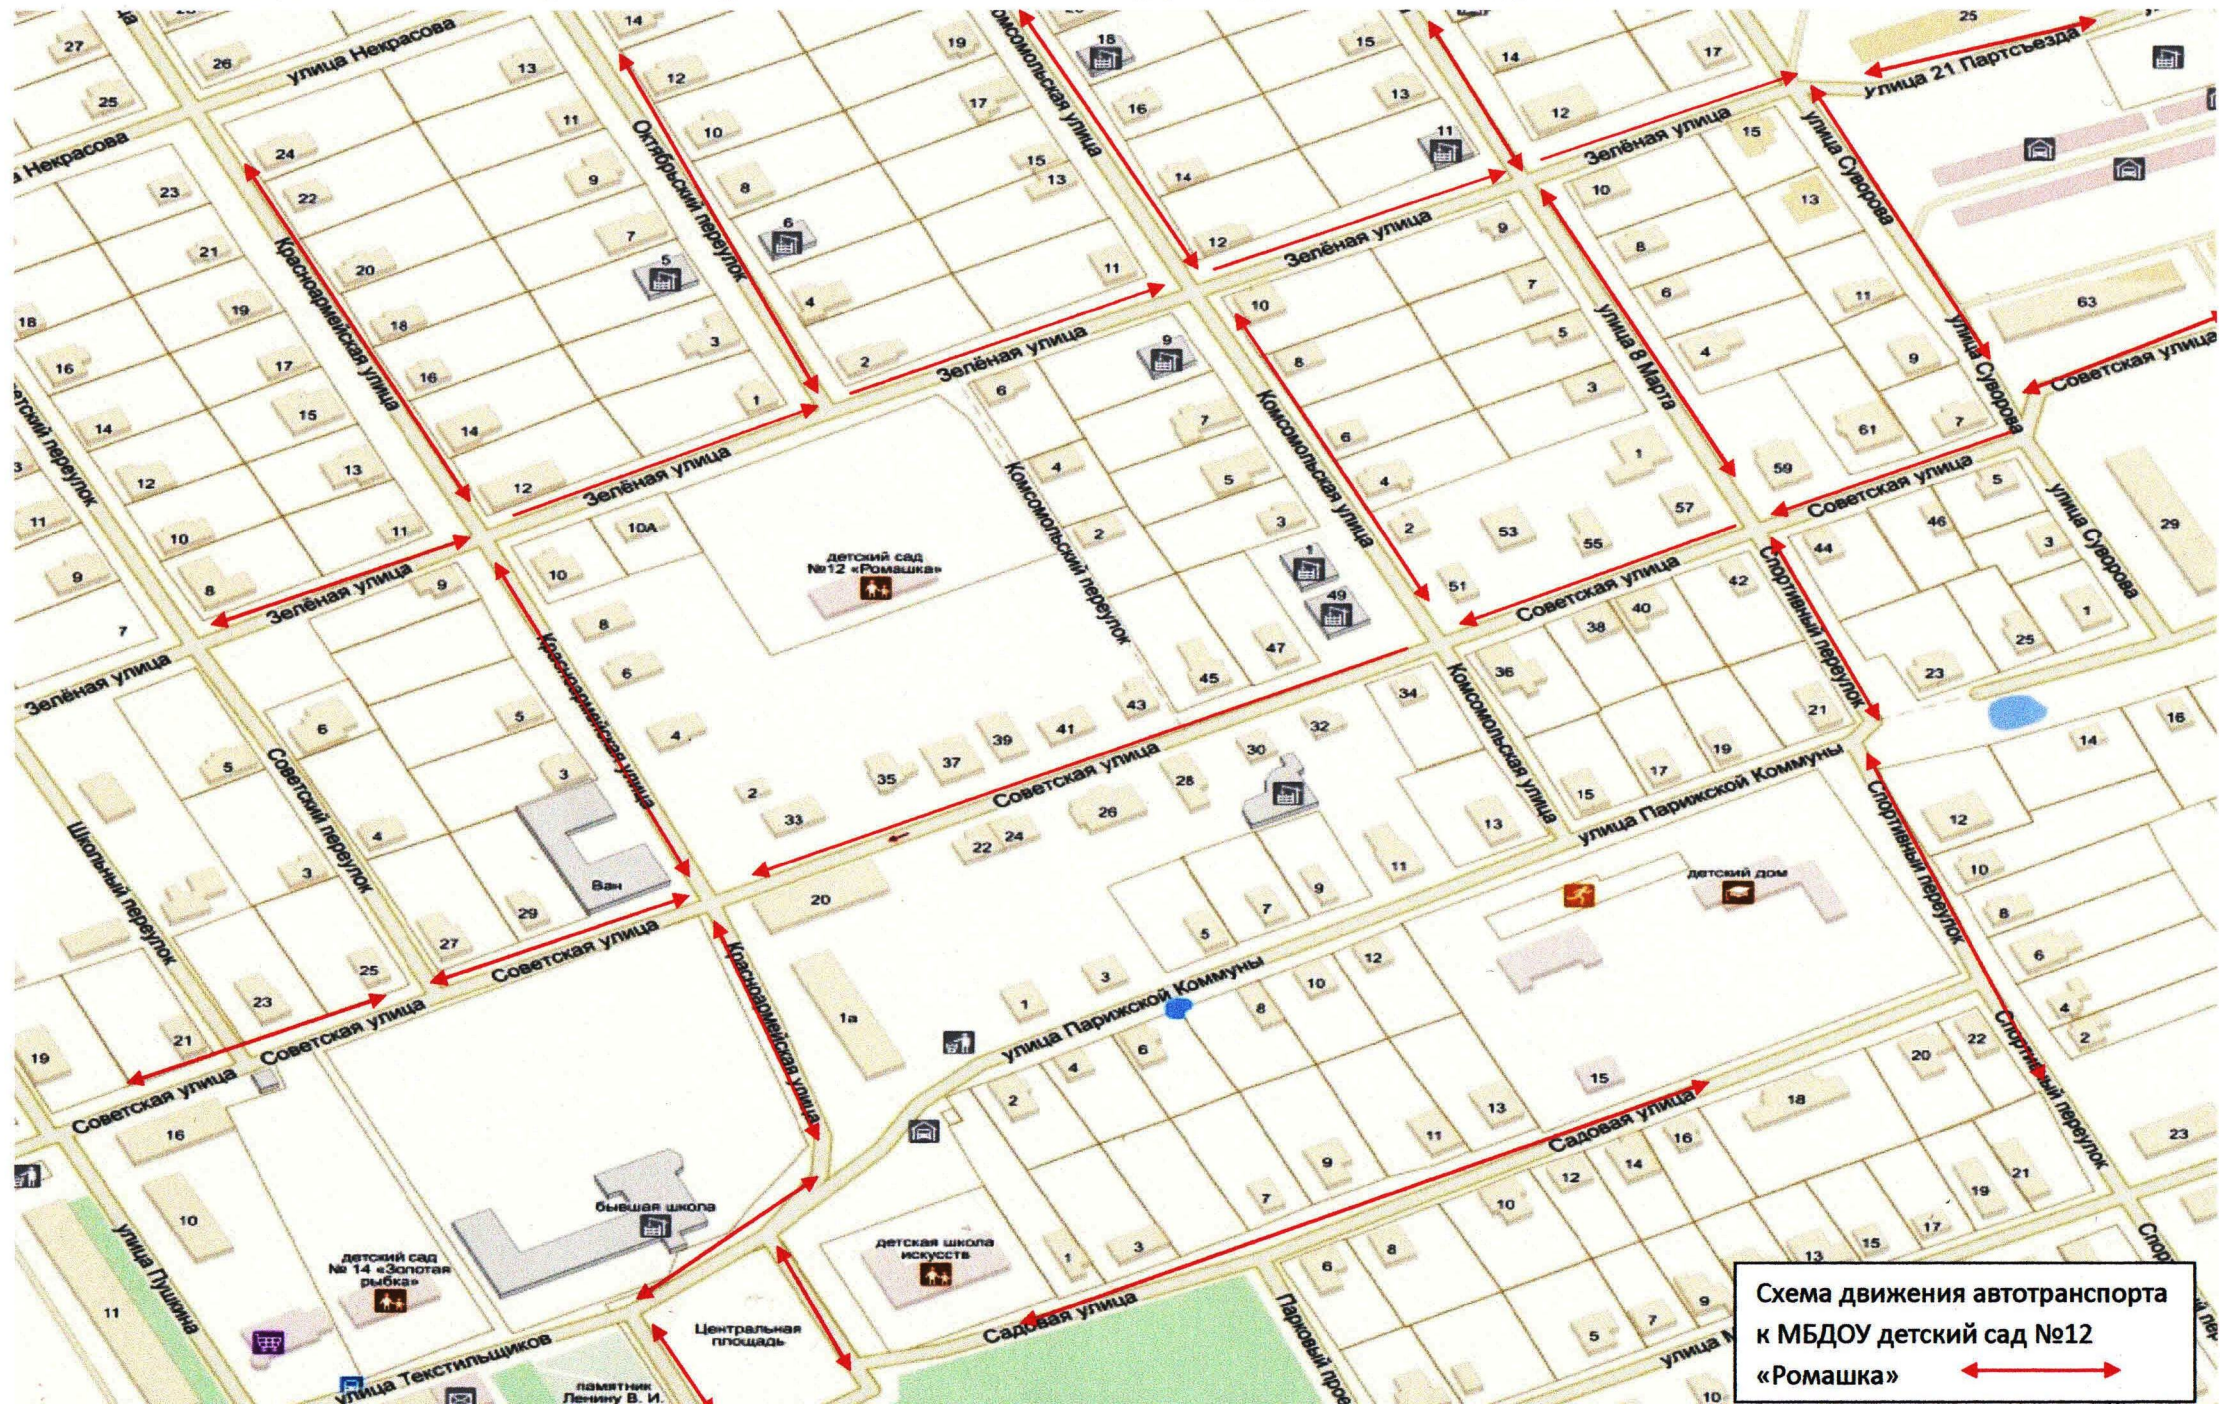

# Схема организации дорожного движения. План схема района расположения МБДОУ детский сад №12 "Ромашка"

# Схема пеших маршрутов воспитанников МБДОУ детский сад №12 "Ромашка"

при групповых посещениях образовательных, спортивных и культурных учреждений города